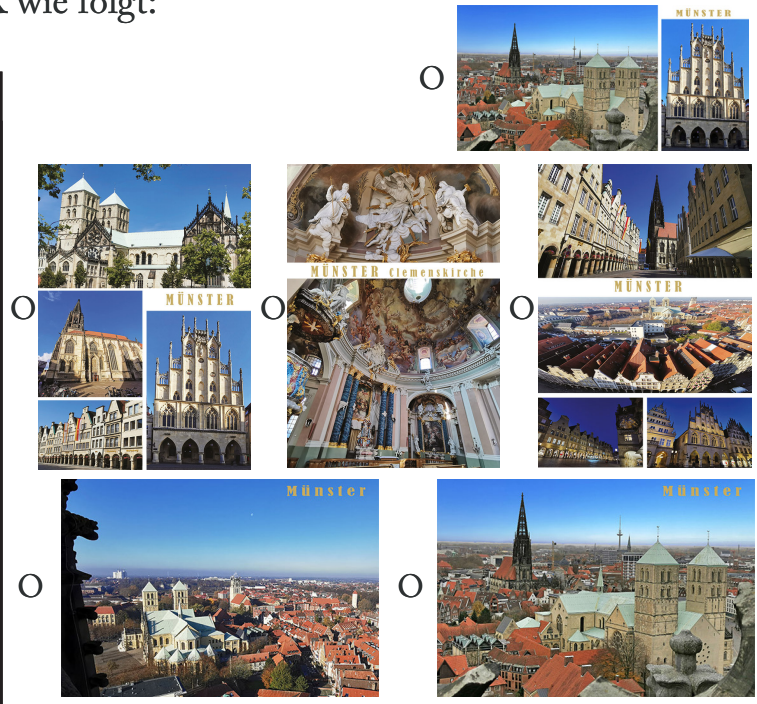

Hiermit bestellen wir Postkarten MÜNSTER wie folgt:

Bitte Postkarten Auswahl hier treffen:

Auflage Postkarten (ab 0,09 € pro Karte)

- ☐ Format A5   ☐ Format A6   400g Bilderdruck glanz
- 210 x 148 mm   148 x 105 mm
- A6 / A5   A6 / A5
- ☐ 250 150,- / 190,- € (ab 0,60)   ☐ 500 200,- / 270,- € (ab 0,40)
- ☐ 1.000 250,- / 300,- € (ab 0,25)   ☐ 2.000 300,- / 350,- € (ab 0,15)
- ☐ 2.500 350,- / 400,- € (ab 0,14)   ☐ 5.000 600,- / 800,- € (ab 0,12)
- ☐ 7.500 750,- / 1100,- € (ab 0,10)   ☐ 10000 999,- / 1300 € (ab 0,09)

☐ Aufpreis UV-Lack Glanz vorne   60,- €

Zusätzliche Optionen für Postkartendruck:

☐ Angabe Ihres Namens mit Tel-Nr - Aufpreis 60,- €
- alternativ email Adresse -

Tel/Mail: _____

unterschrieben an 0049 451 39 68 757 faxen oder mailen!

Preise zzgl. aktueller MwSt, zahlbar nach Rechnungserhalt.

Aufpreis Klappkarte / Grußkarte A6   80,- €

Hotel / Geschäft _____
Adresse: _____
PLZ / Stadt _____
Land: _____
Telefon: _____ Fax _____
Ust-Id-Nr. _____
E-Mail: _____

Stempel / Adresse & Unterschrift Direktor / Manager

*WIR HABEN DIE AGB'S UND DATENSCHUTZBESTIMMUNGEN ZUR
KENNNTIS GENOMMEN UND AKZEPTIEREN DIESE HIERMIT.
<https://www.die-luxushotels-weltweit.eu/en/agh.html>
<https://www.die-luxushotels-weltweit.eu/en/datenschutz.html>*